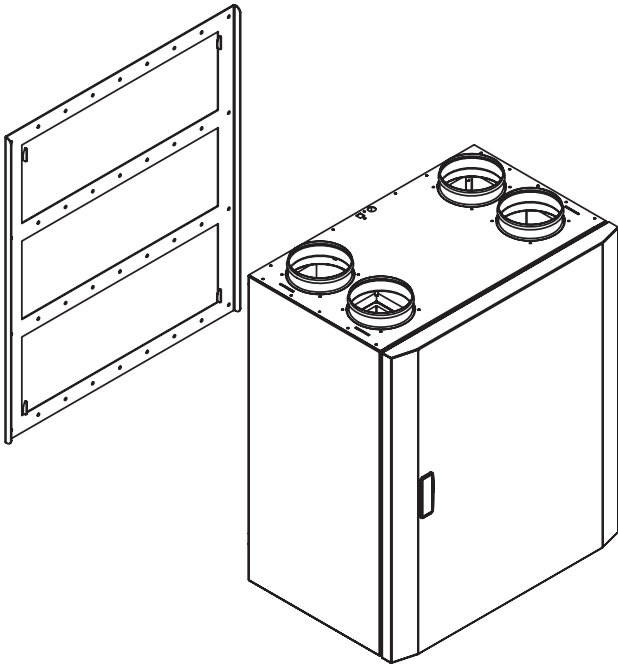

SKYDDSKÅPA MOT TAK

Det finns möjlighet att täcka anslutningskanaler ovanpå aggregatet med en ljudisolerad skyddskåpa i samma kulör som aggregatet. Kåpan hakas fast ovanpå aggregatet med färdiga fästkrokar. Höjden X kan beställas valfritt.

Aggregatet kan specialbeställas i spegelvänt utförande

FRAMSIDA

FRÅN SIDAN

UPPIFRÅN