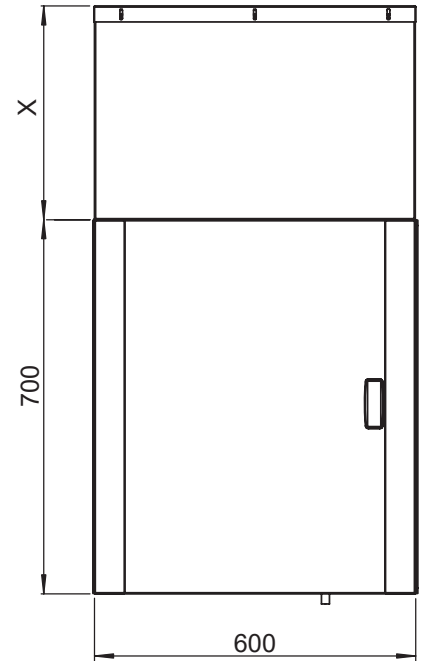

SKYDDSKÅPA MOT TAK

Det finns möjlighet att täcka anslutningskanaler ovanpå aggregatet med en ljudisolerad skyddskåpa i samma kulör som aggregatet. Kåpan hakas fast ovanpå aggregatet med färdiga fästkrokar. Höjden X kan beställas valfritt.

Aggregatet kan specialbeställas i spegelvänt utförande

FRAMSIDA

FRÅN SIDAN

UPPIFRÅN